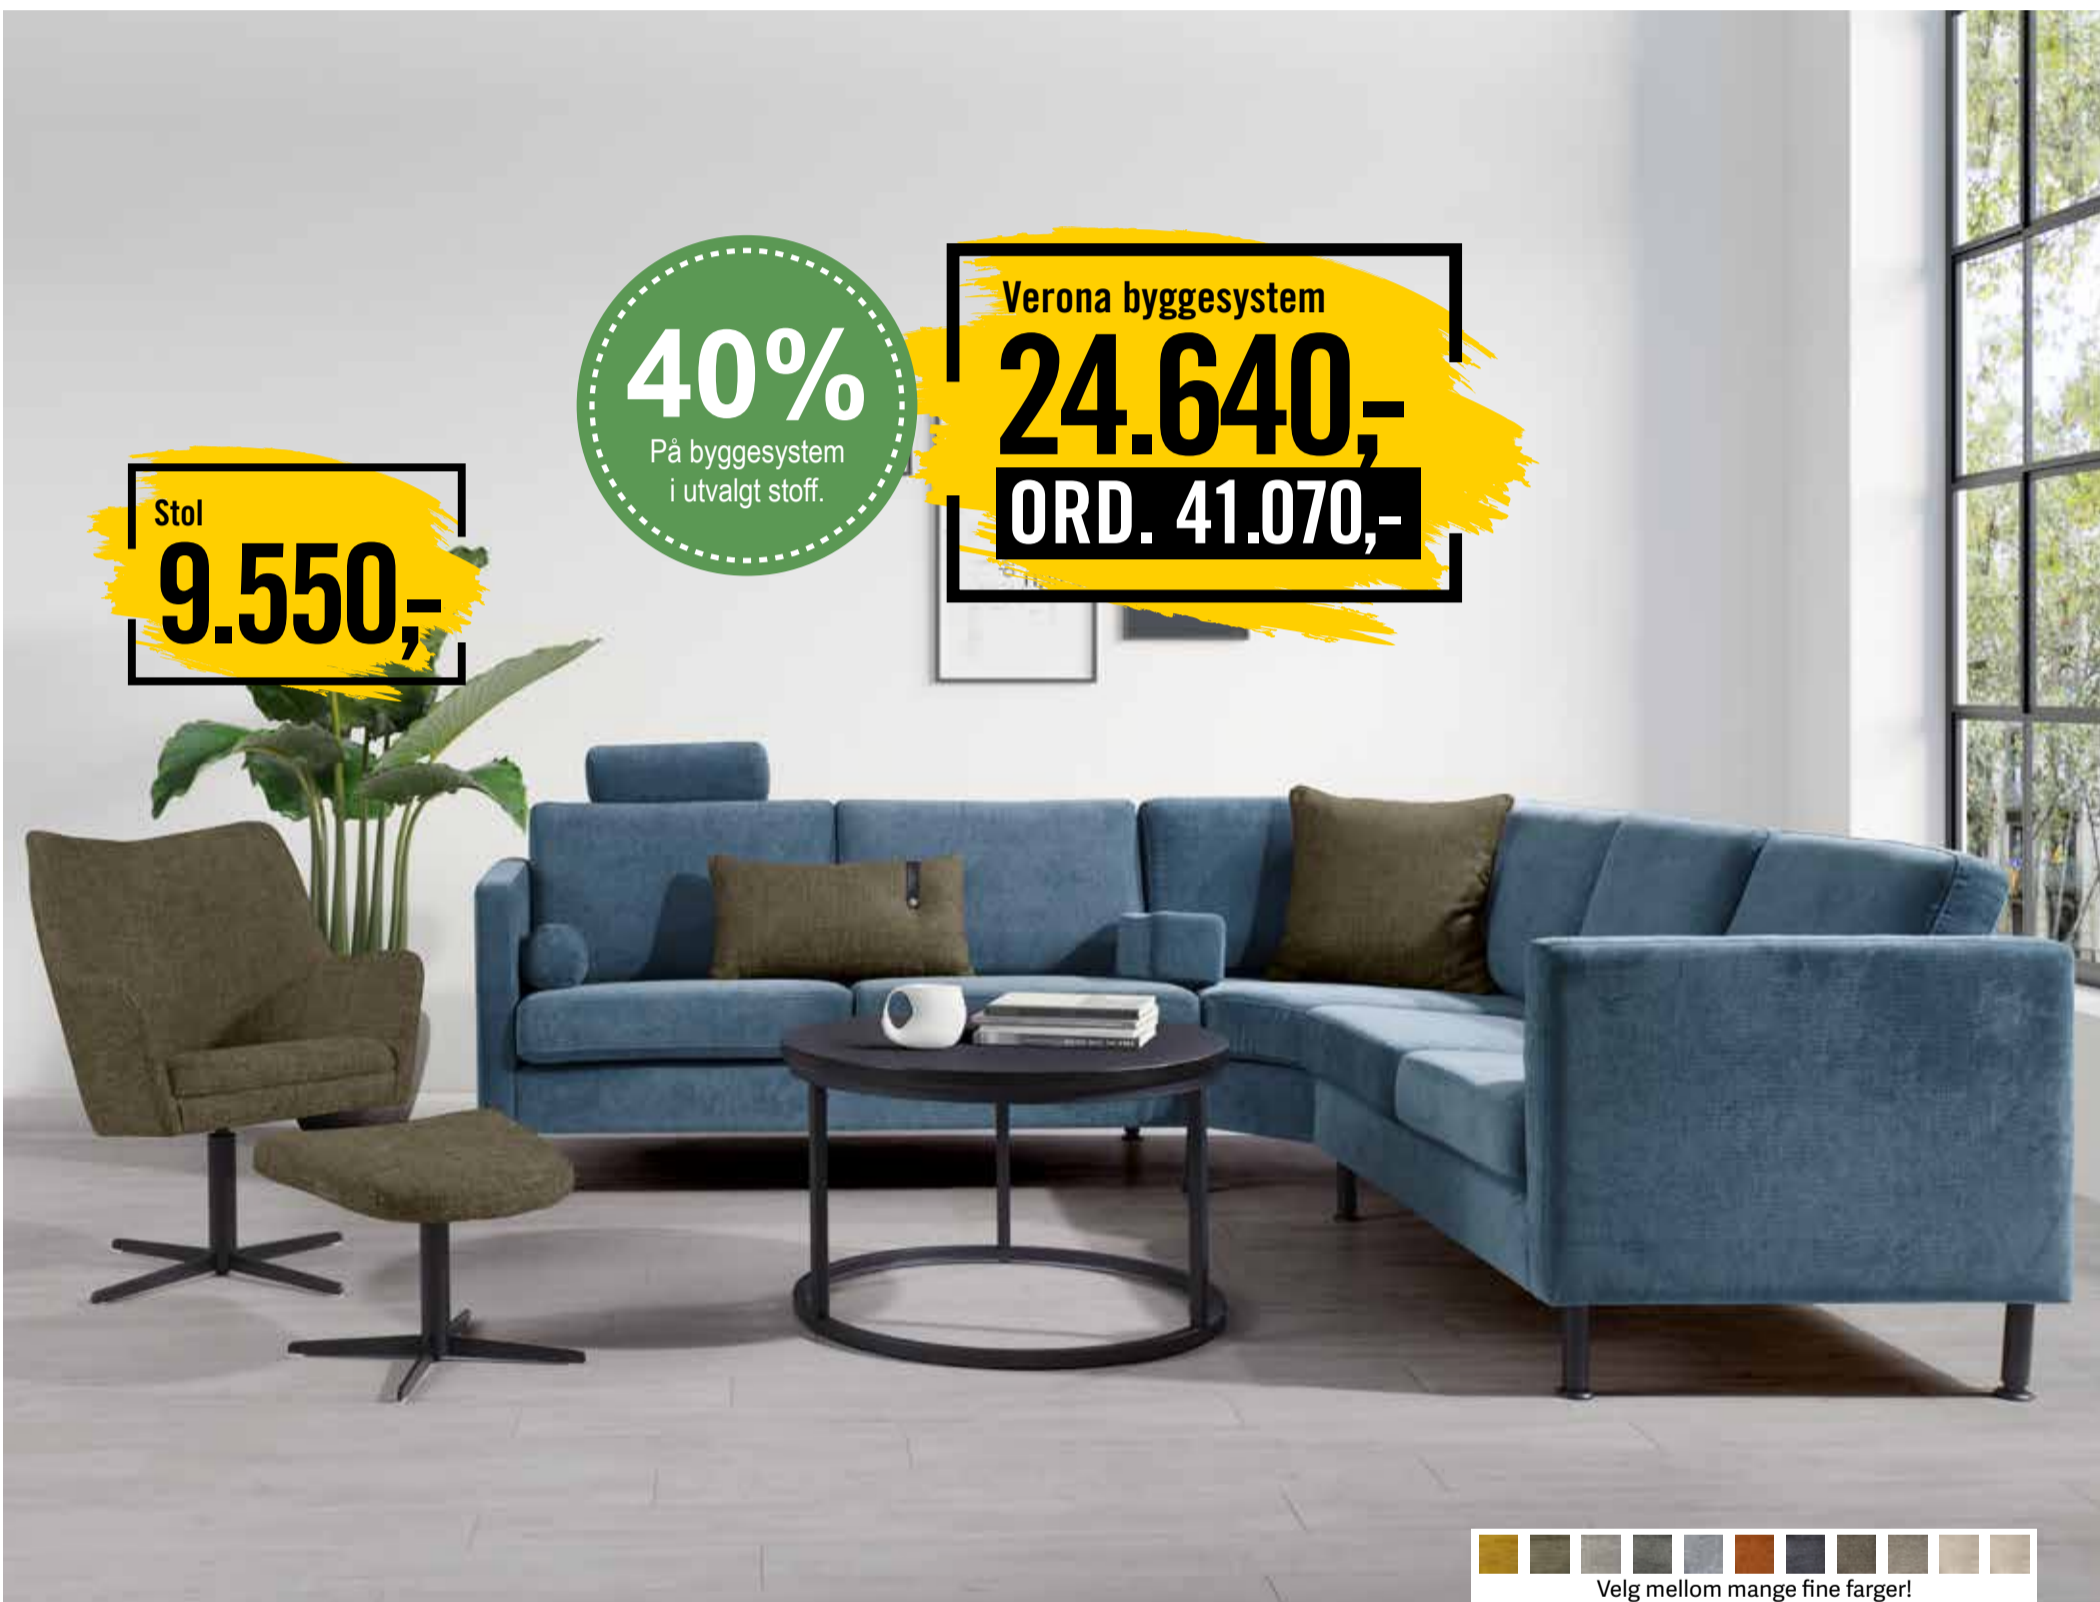

Salg

VERONA BYGGESYSTEM

40%
På byggesystem
i utvalgt stoff.

Verona byggesystem
24.640,-
ORD. 41.070,-

Stol
9.550,-

Velg mellom mange fine farger!

▲ VERONA I-F-D2-O-I stoff 399 Danny. Mål 266x238 cm. Nakkepute 1.165,- X6 Armpute m. bøyle 1.150,- LILJE stol 8.145,- Pall 3.985,-

Bygg din egen sofa på www.top-line.dk

Velg oppsett, arm, ben, farge
og stil som passer for deg!

Velg mellom mange fine farger!