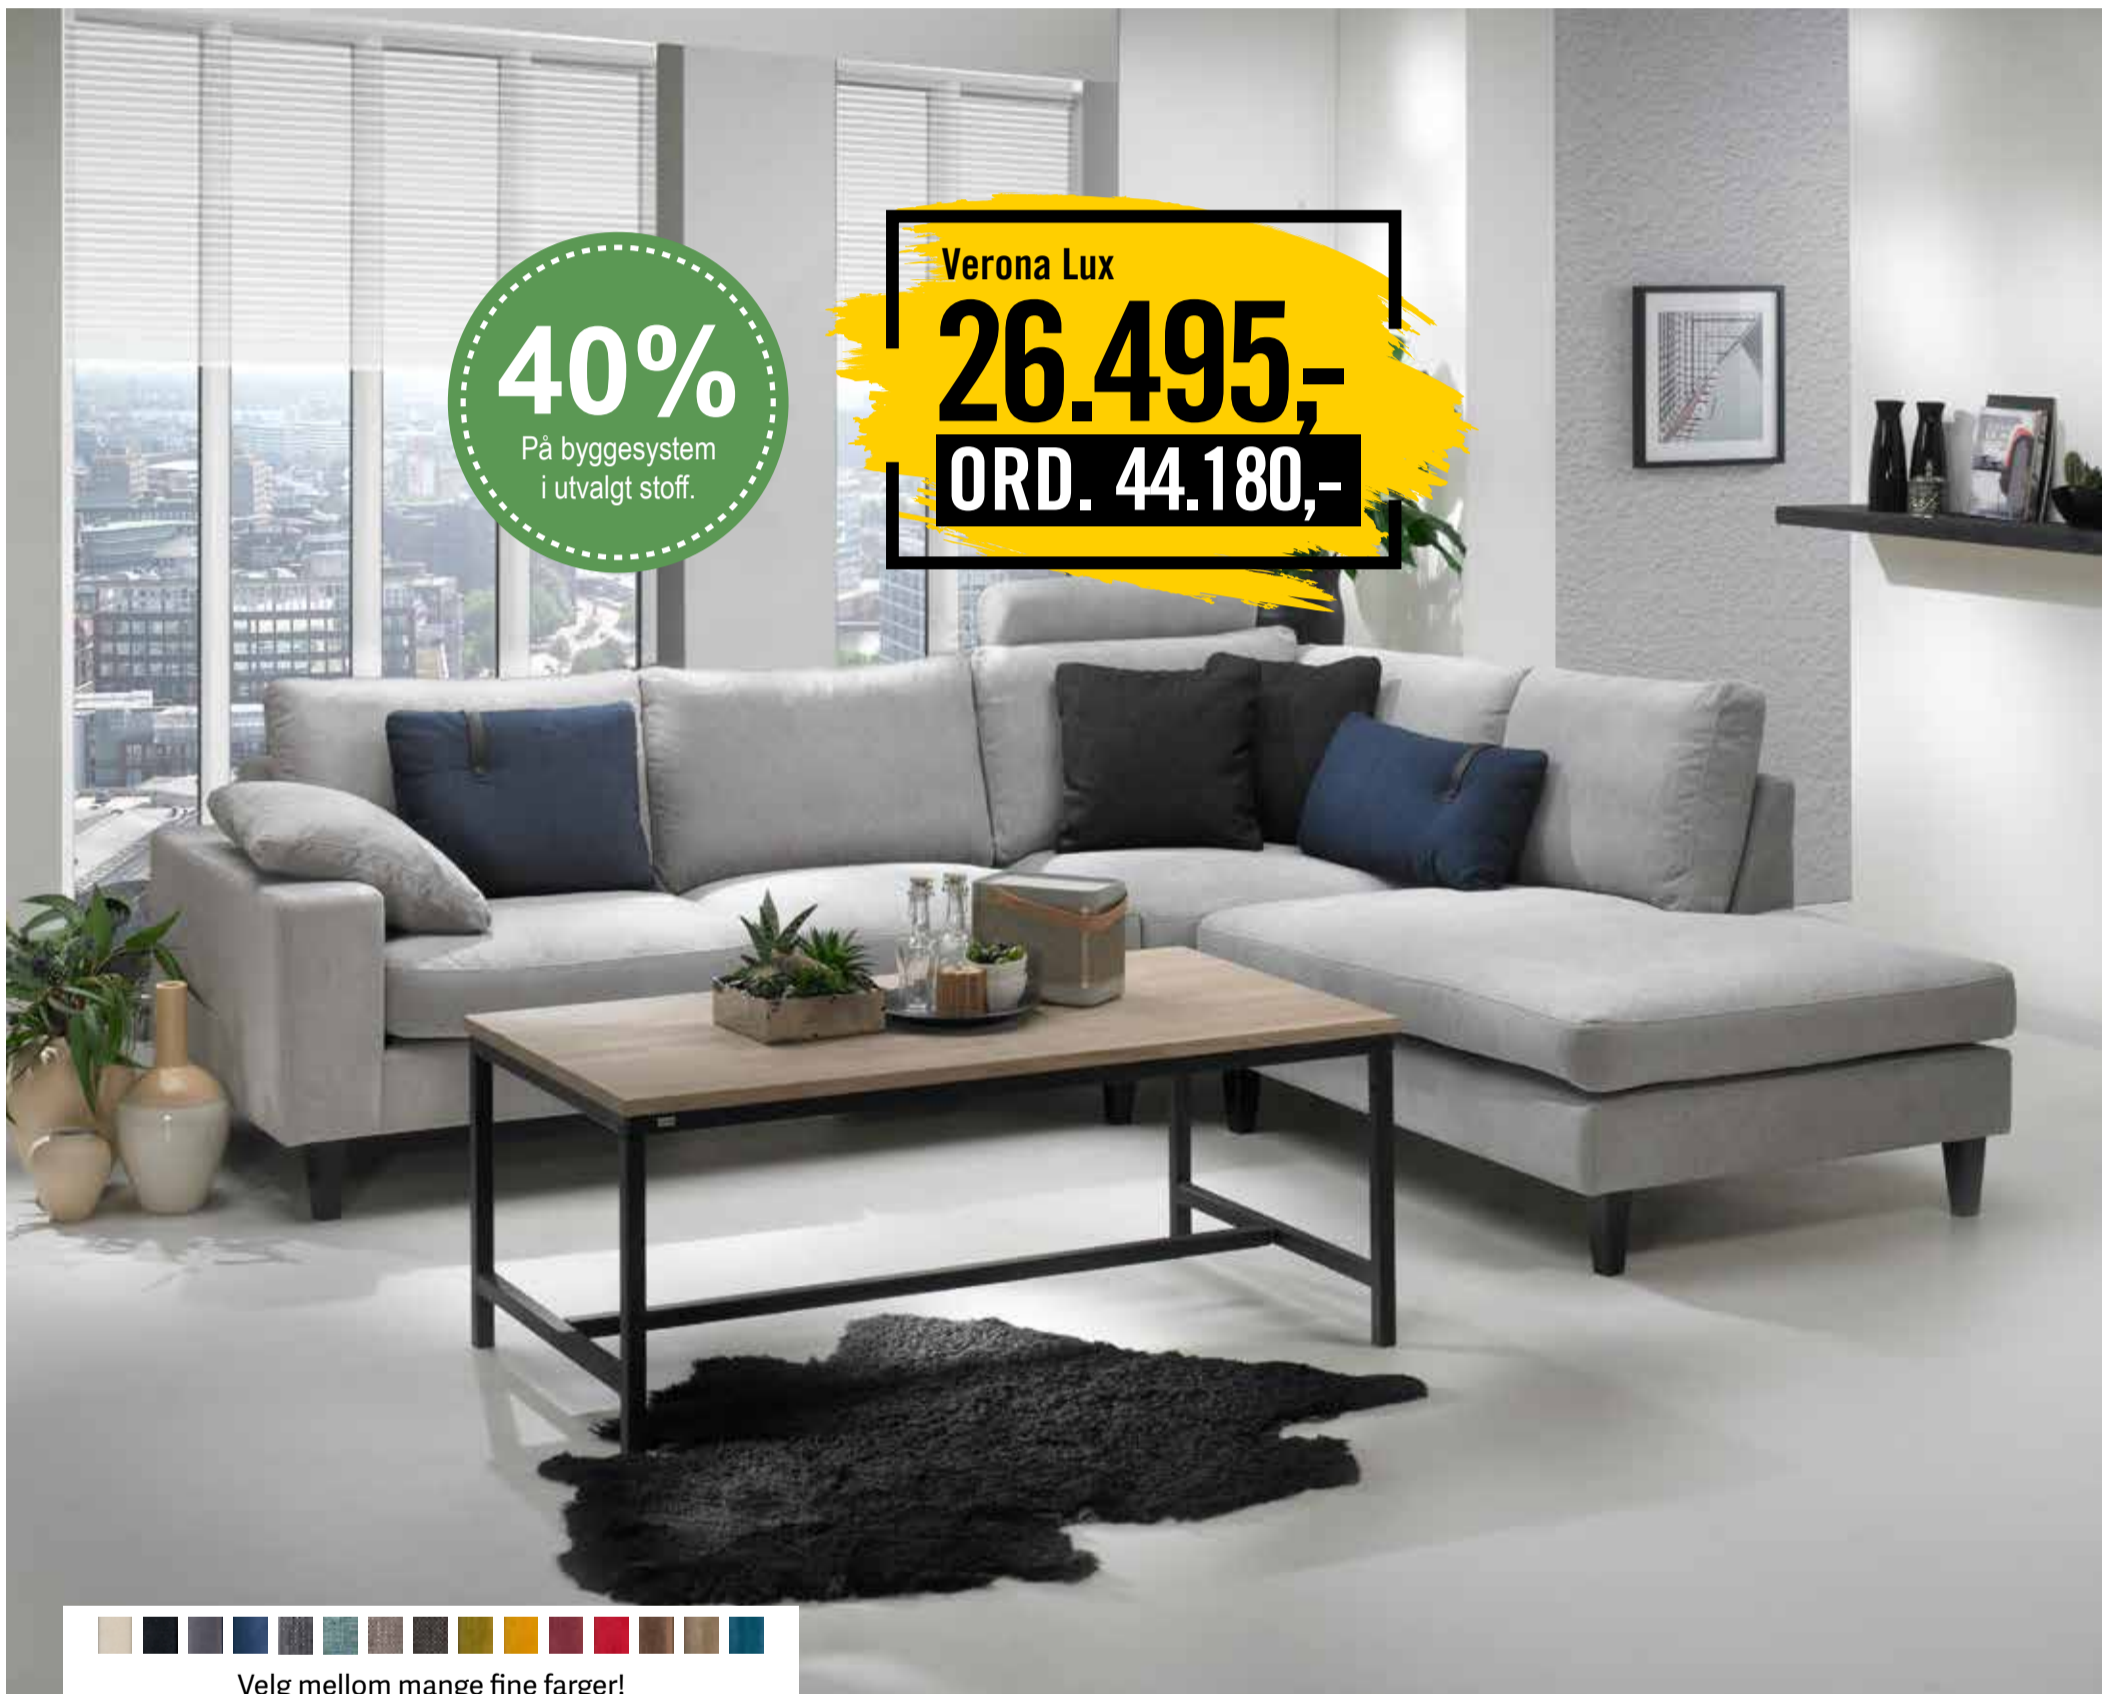

Salg

VERONA LUX BYGGESYSTEM

40%
På byggesystem
i utvalgt stoff.

Verona Lux
26.495,-
ORD. 44.180,-

Velg mellom mange fine farger!

▲ **VERONA LUX** E8-F-D2-F1 puter med duntopp i kampanjestoff. Mål 275x231 cm. Pyntepute fra 570,- Nakkepute 1.165,-
TORPE HAUK sofabord 130x70 cm. Ord. 5.995,- **NÅ 5.495,-**

VERONA

Setedybde: 54 cm
Totaldybde: 88 cm

VERONA LUX

Setedybde: 62 cm
Totaldybde: 98 cm

Verona
Byggesystem

Bygg din egen sofa på
www.top-line.dk

Velg mellom mange fine farger!

Fantastiske priser