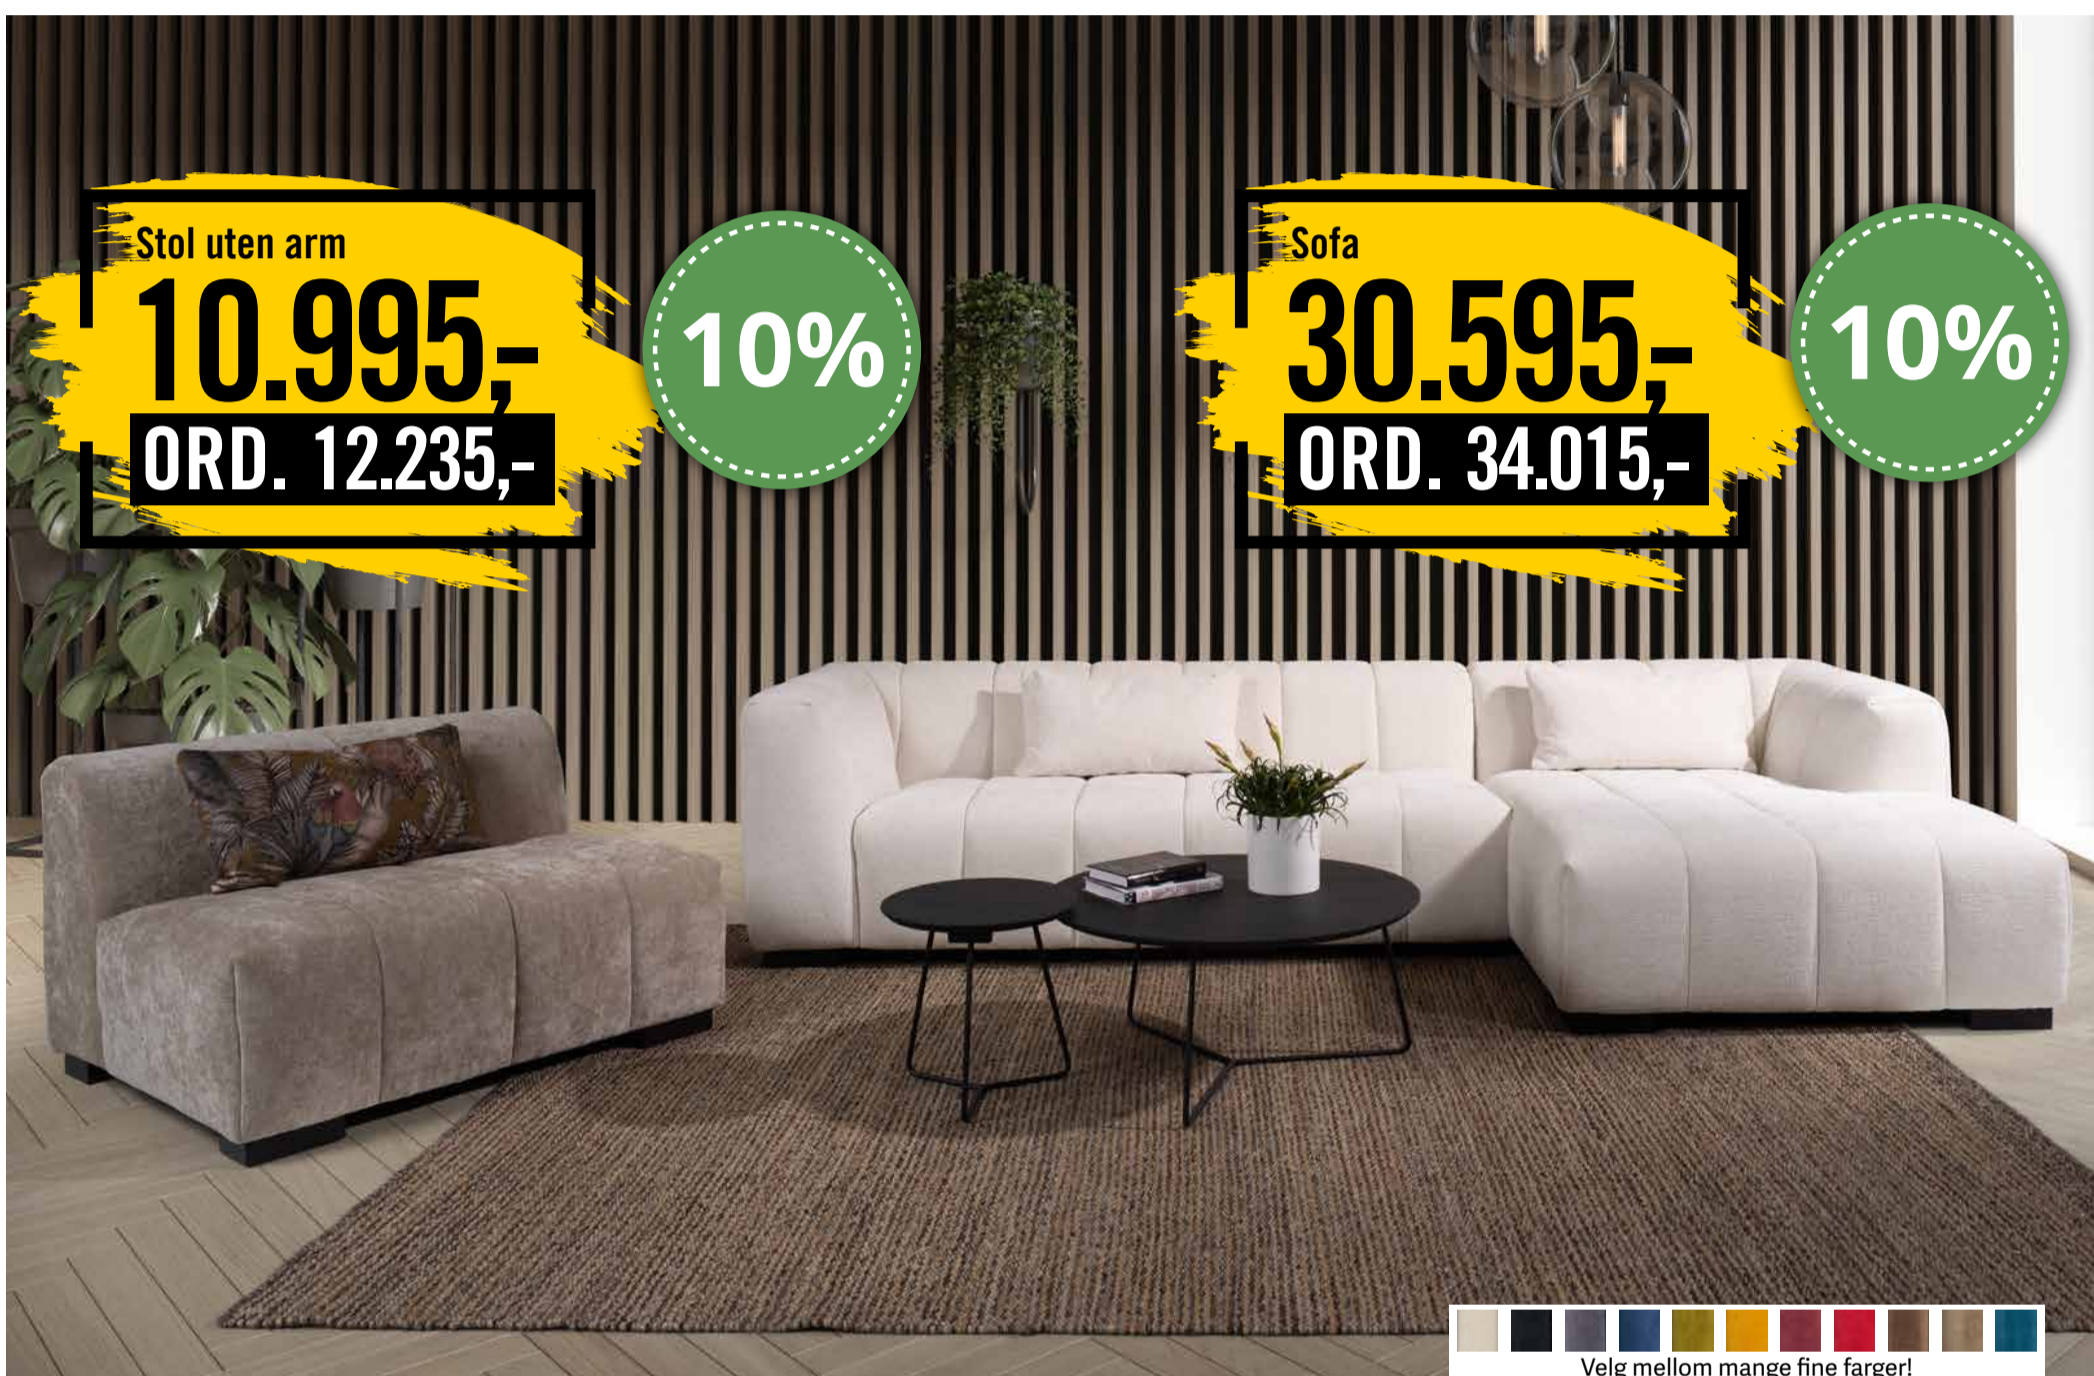

Salg

FOSSANO SOFA

Velg mellom mange fine farger!