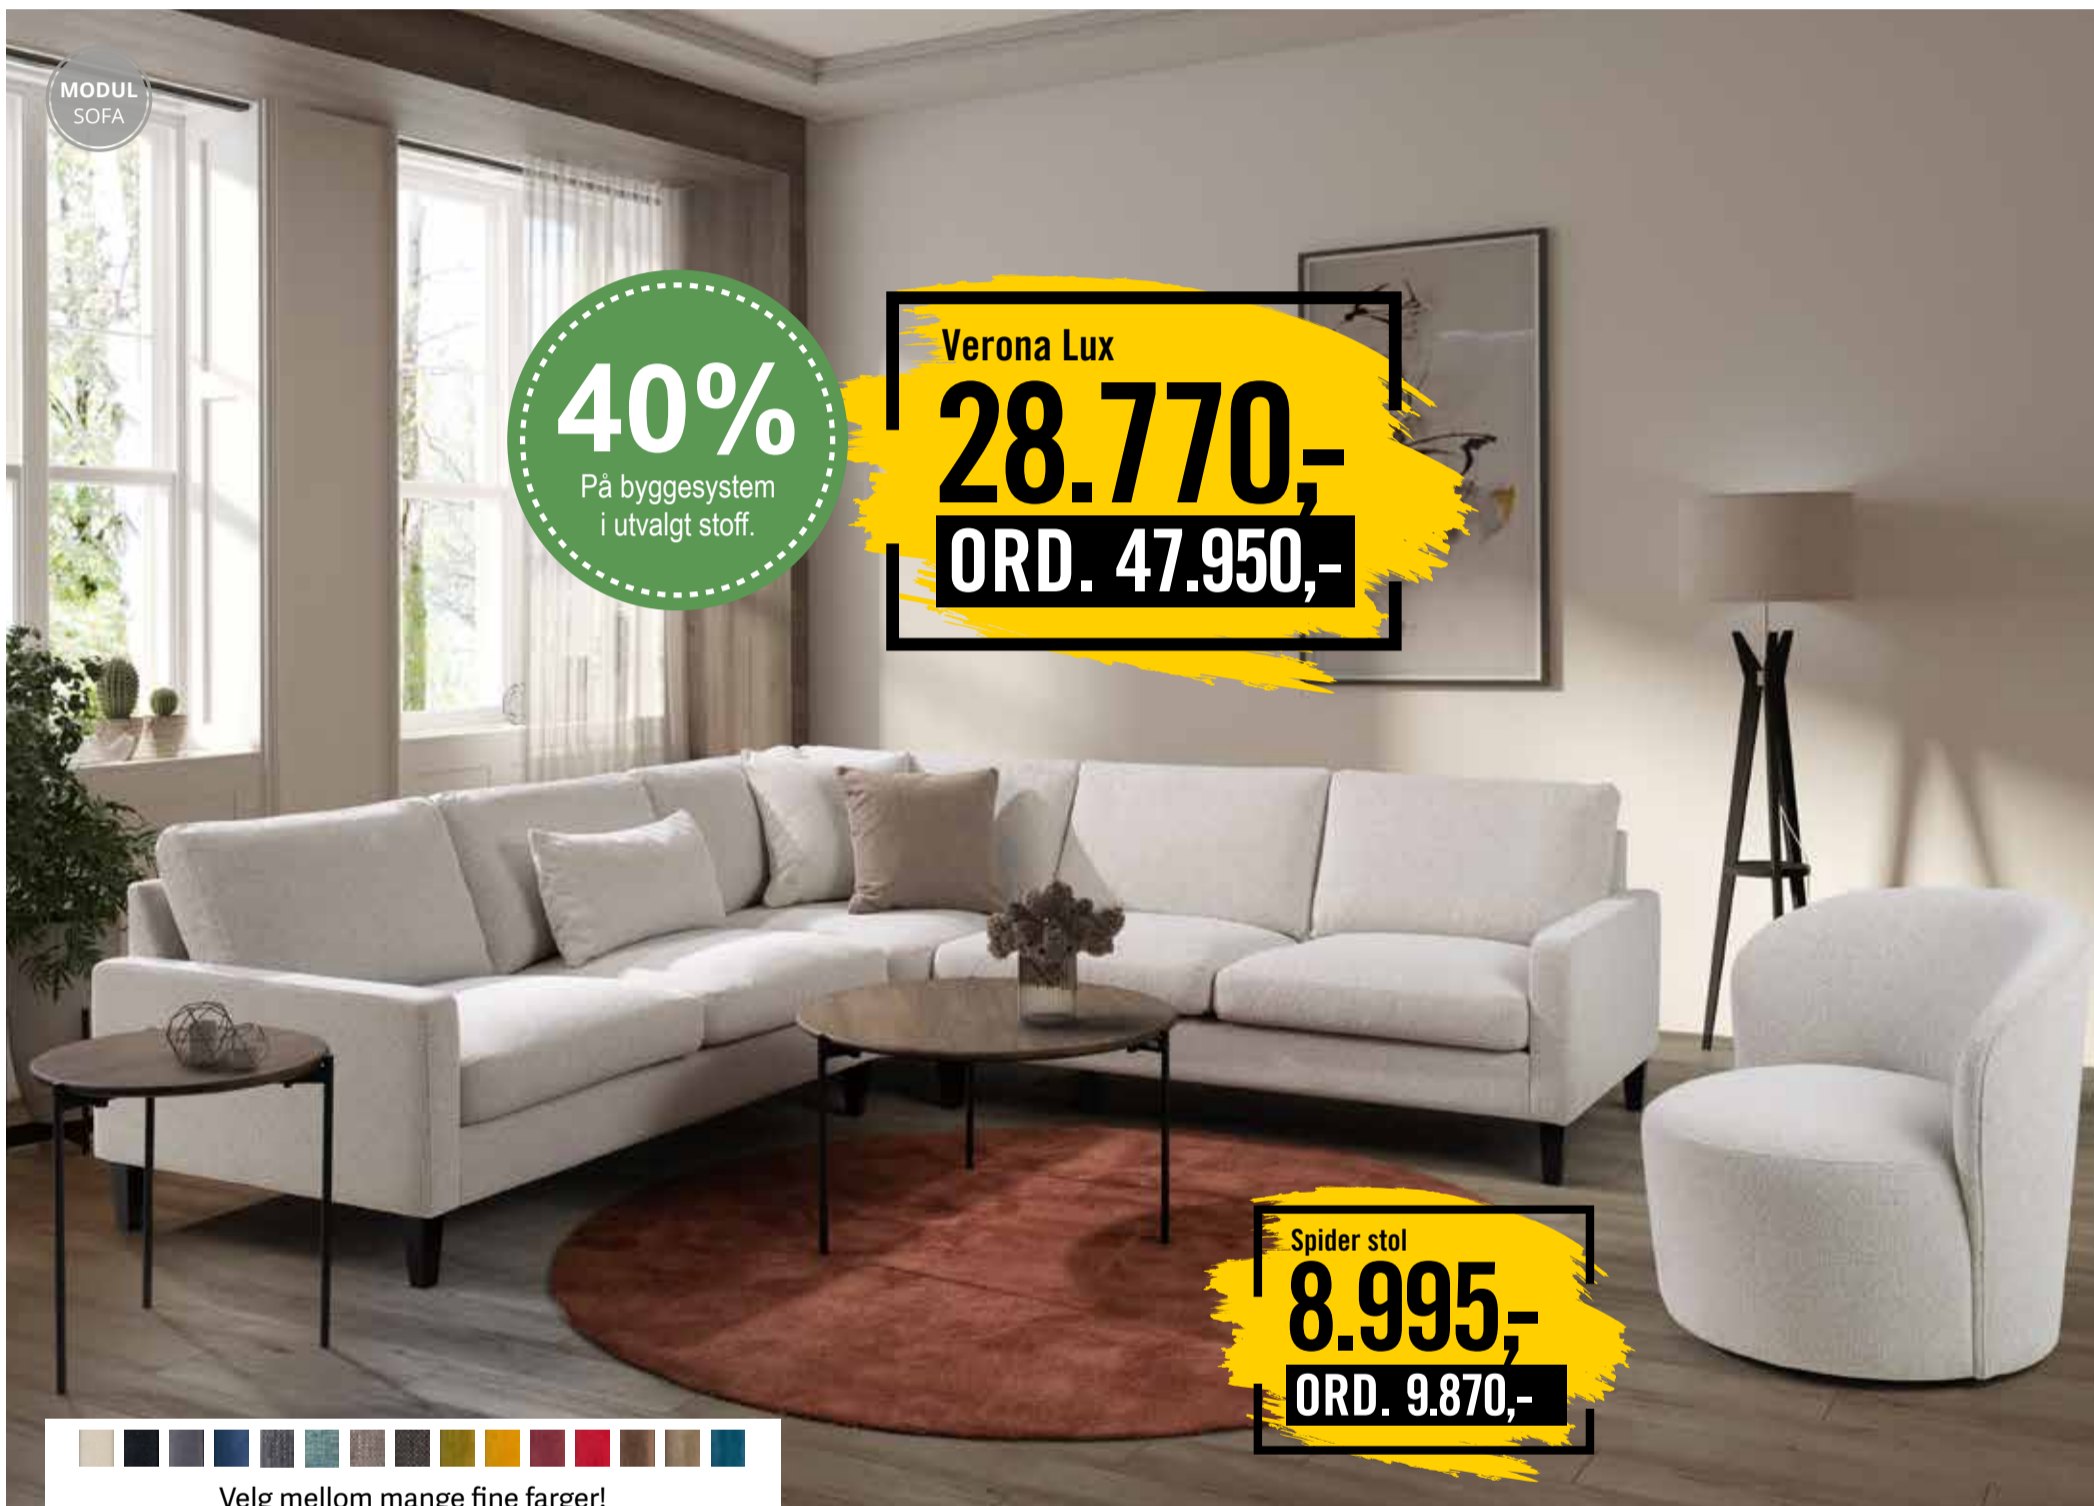

Salg

VERONA LUX BYGGESYSTEM

MODUL
SOFA

40%

På byggesystem
i utvalgt stoff.

Verona Lux

28.770,-

ORD. 47.950,-

Spider stol

8.995,-

ORD. 9.870,-

Velg mellom mange fine farger!

▲ VERONA LUX J5-F-D2-F-J5 i stoff 320 Alis her med puter med duntopp. Mål: 266x266 cm. Pyntepute FRA 570,-
HC TEPPE Sensation Ø160 cm. Ord. 2.795,- NÅ. 2.096,- TORPE ANI Sofabord Ø80 cm. Ord. 5.290,- NÅ 4.760,- Ø40 cm. Ord. 3.290,- NÅ 2.515,-

VERONA

Setedybde: 54 cm
Totaldybde: 88 cm

VERONA LUX

Setedybde: 62 cm
Totaldybde: 98 cm

Verona

Byggesystem

Bygg din egen sofa på
www.top-line.dk

Velg mellom mange fine farger!

Fantastiske priser