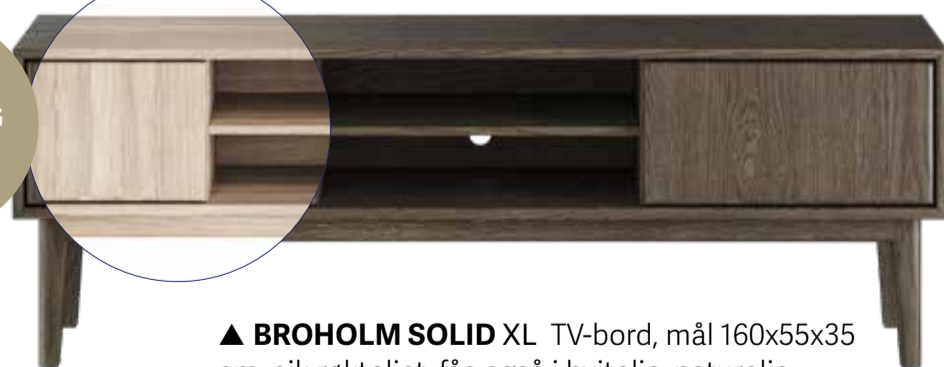

FÅS OGSÅ I
HVITOLJE
OG NATUROLJE

▲ **BROHOLM SOLID** vitrine med glas i
siden, mål 100x197x40 cm, eik røktoljet,
fås også i hvitolje, naturolje
Ekst. lys, Ord. 1.950,- **NÅ 1.755,-**
Ord. 27.595,- **NÅ 24.835,-**

FÅS OGSÅ I
HVITOLJE OG
NATUROLJE

▲ **BROHOLM SOLID** Skjenk 183x81x40
cm, eik røktoljet, fås også i hvitolje, na-
turolje
Ord. 22.995,- **NÅ 20.695,-**

FÅS OGSÅ I
HVITOLJE OG
NATUROLJE

▲ **BROHOLM SOLID XL** TV-bord, mål 160x55x35
cm, eik røktoljet, fås også i hvitolje, naturolje
Ord. 13.795,- **NÅ 12.415,-**