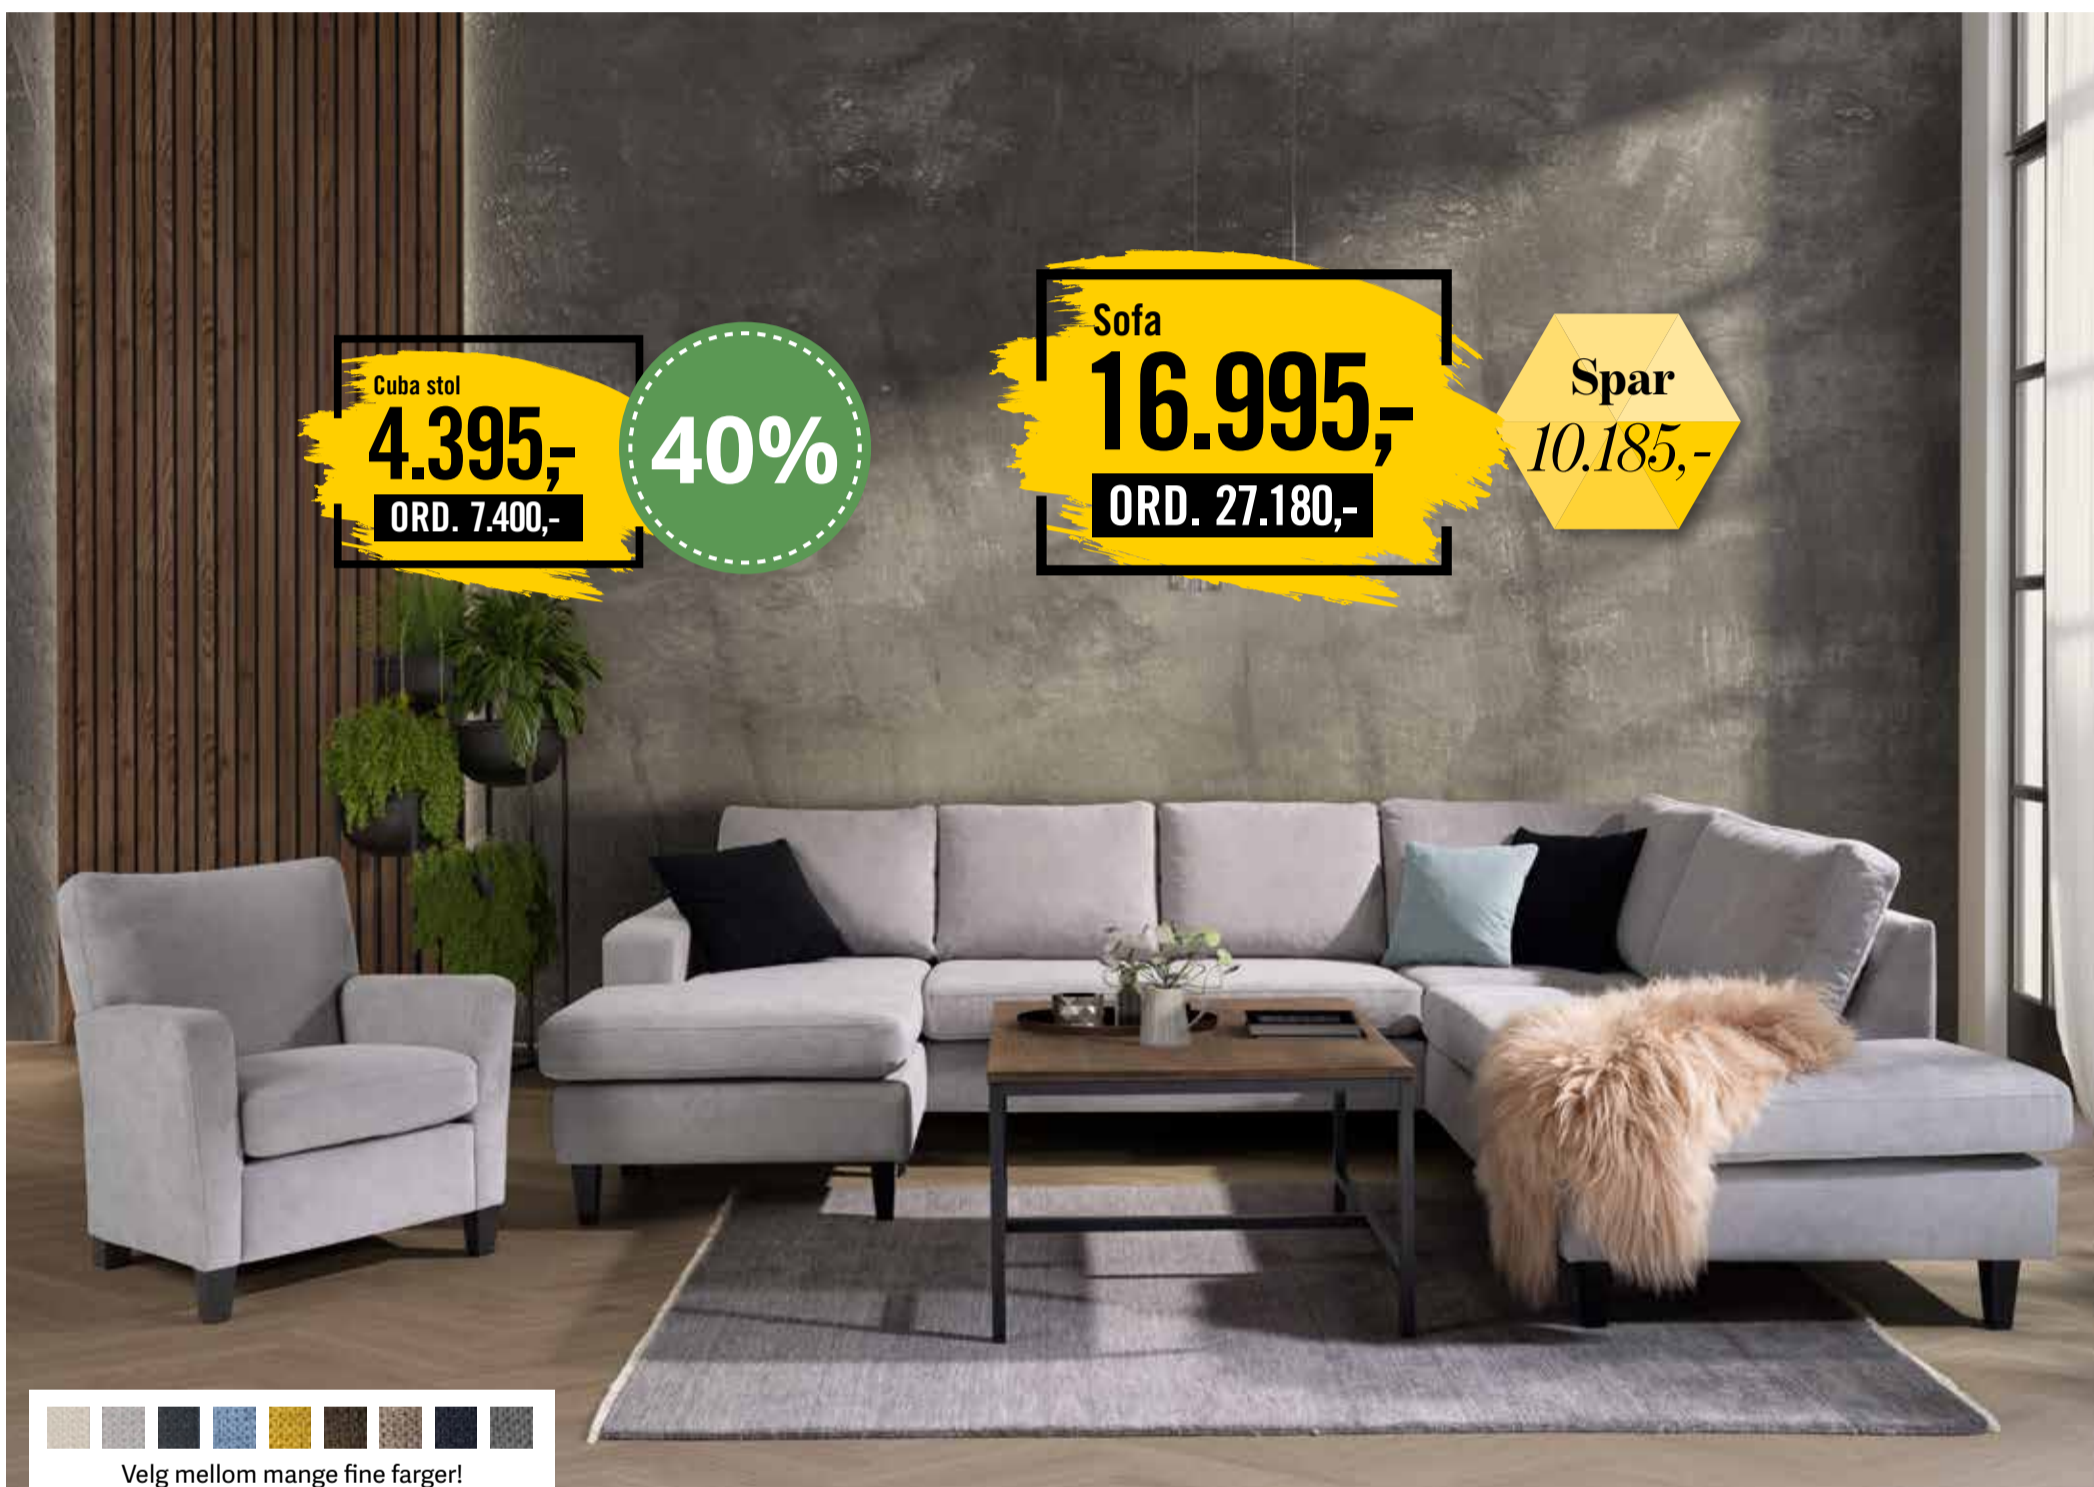

Salg

OPTIMAL SOFA + PALL

Cuba stol
4.395,-
ORD. 7.400,-

40%

Sofa
16.995,-
ORD. 27.180,-

Spar
10.185,-

Velg mellom mange fine farger!

▲ **OPTIMAL** 02 sofa i kampanjestoff. Fås i mange farger. Mål 155x307x232 cm.
TORPE Hauk sofabord røkt eik 80x80 cm. Ord. 4.990,- **NÅ 4.490,-**
HC TEPPE Skagen Mål: 160x230 cm. **7.245,-**

Spar 10.185,-

Salg

JOSEFINE KONTINENTAL

Josefine Kontinental - Nyhet til utrolig pris!

*Velg høyde på sengen, velg mellom 10 eller 19 cm signatur ben til denne sengemodell.
Fås i flere flotte farger og flere valg av hodegavler.*