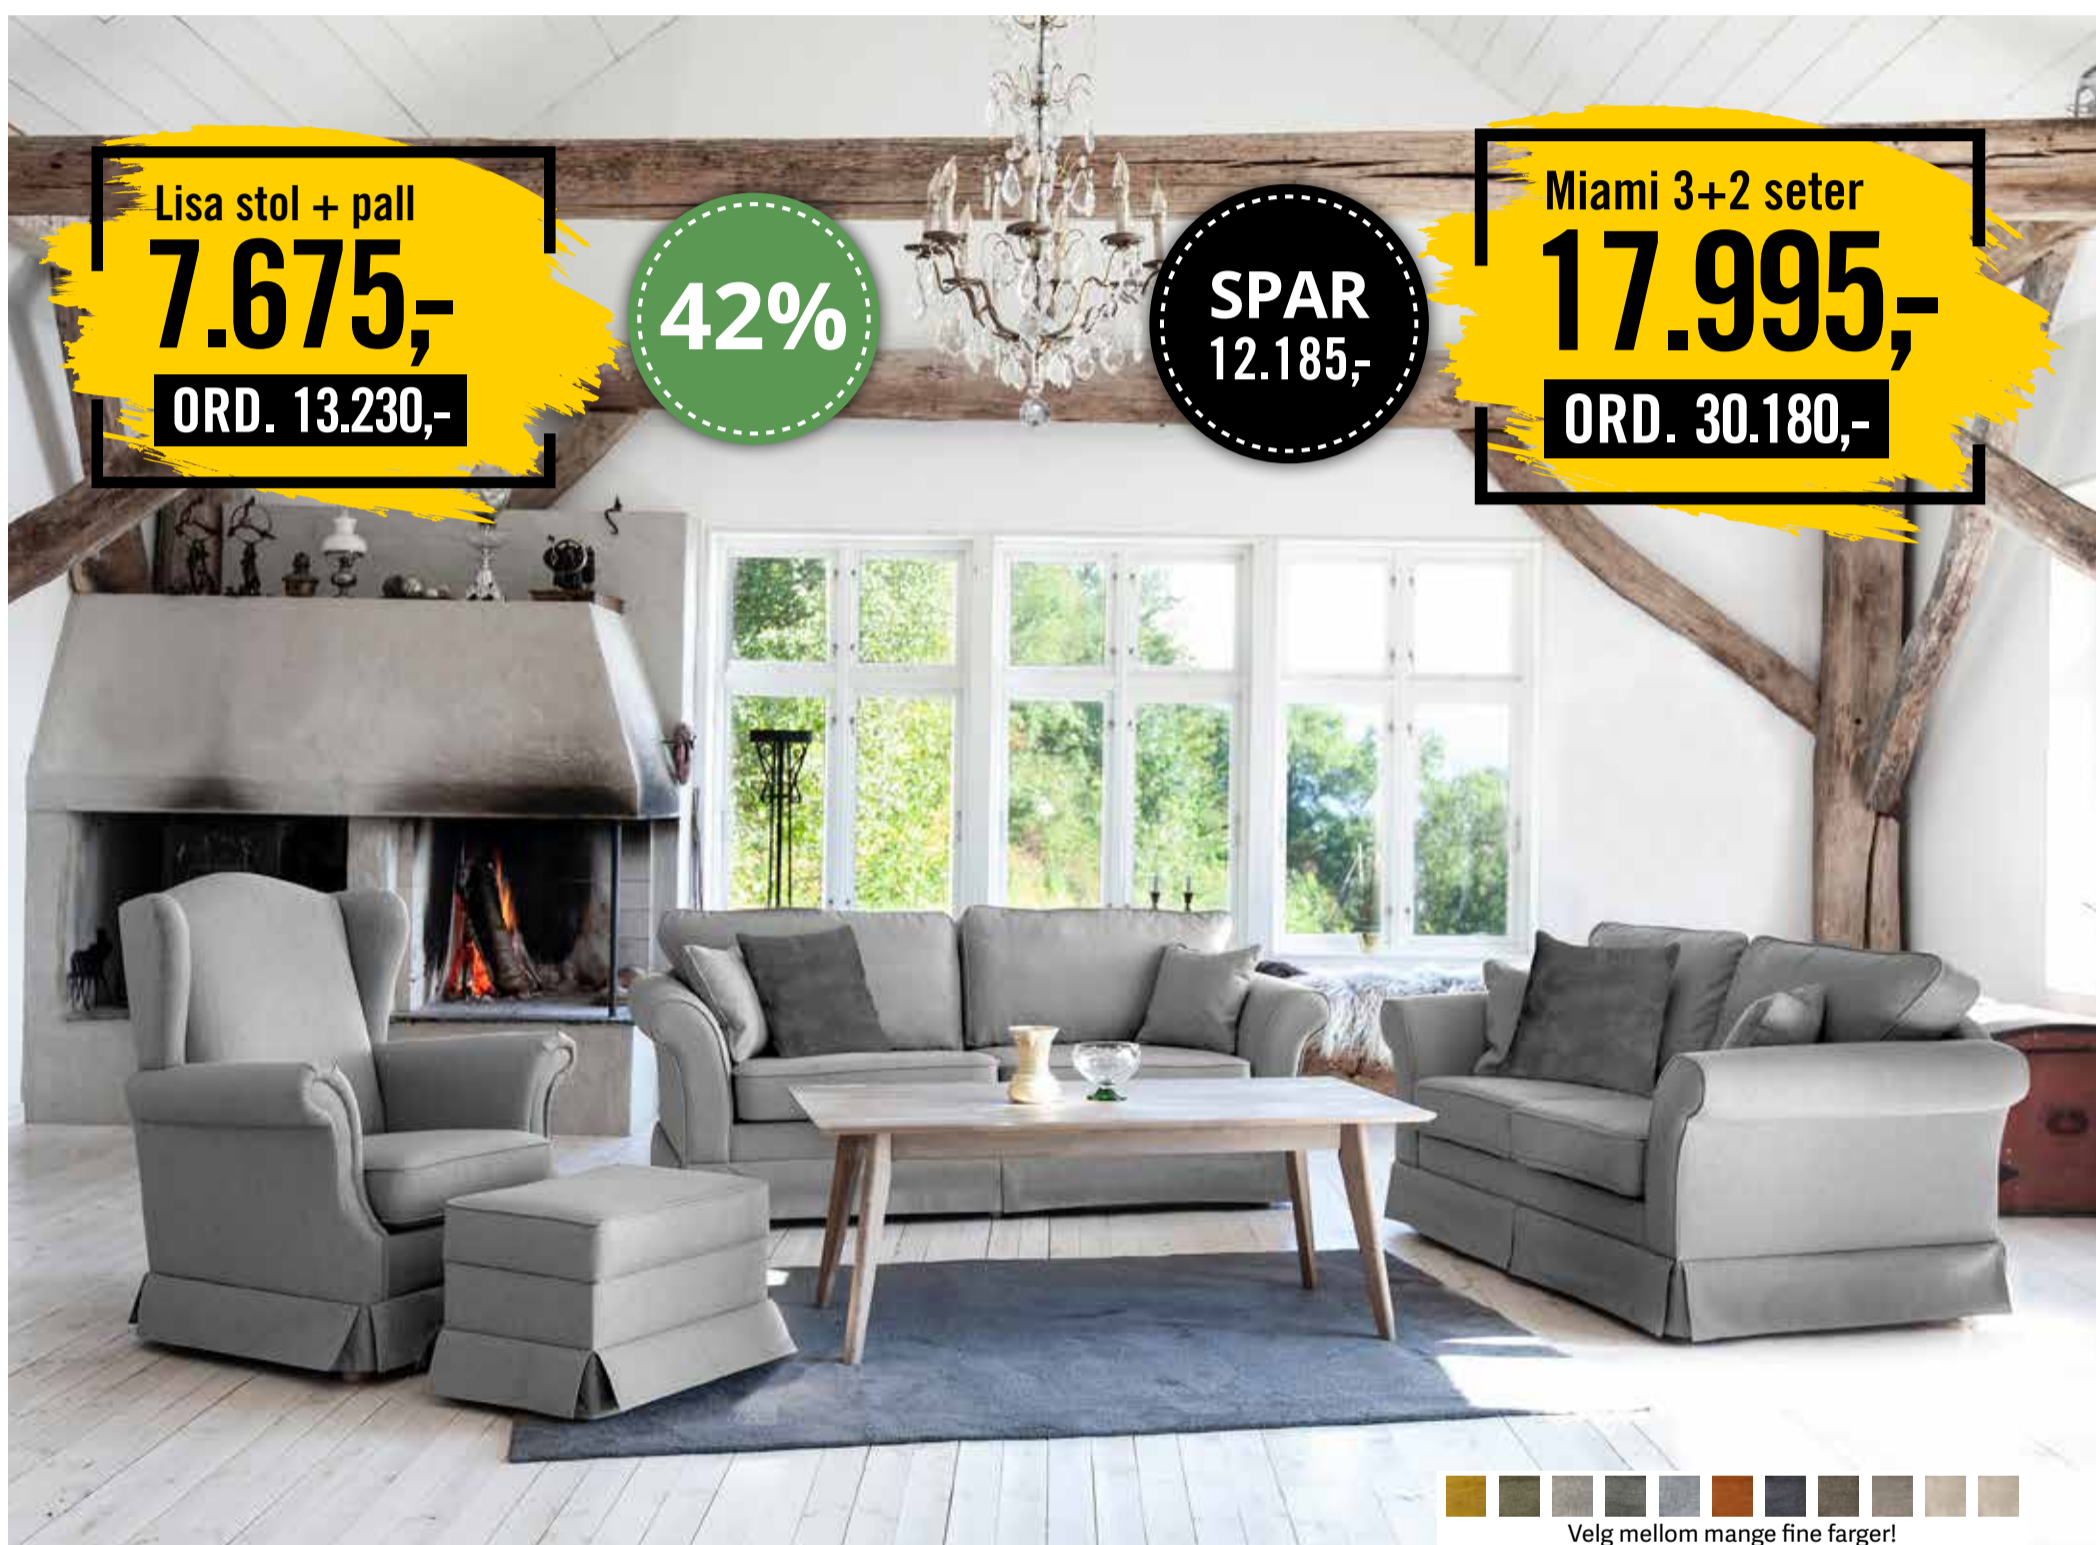

Olivia pall
1.995,-
ORD. 3.195,-

Velg mellom mange fine farger!

▲ **KIWI** modulsofa her vist som E11-G-E11 og E11-O-E11 i kampanjestoff som finnes i flere farger. Mål: 3-seter 214x88cm. 2-seter 158x88 cm.
HC TEPPE Empire 160 x 230 cm. **12.305,-** **TORPE ERLE** sofabord m/butterfly innlegg. Mål. 120 (165)x75 cm. Ord. 12.990,- **NÅ 11.690,-**

BUTTERFLY-INNLEGG

Lekre
kvalitetsmøbler
til fantastiske priser

Salg

MIAMI SOFA

▲ **MIAMI** 3+2-seter Kvalitetssalong i stoff 322 Wind. Mål: 3-seter 211x90 cm. Mål: 2-seter 172x90 cm.

TORPE ERLE sofabord antikk hvit. Mål 140x70 cm. Ord. 7.990,- **NÅ 6.790,-**