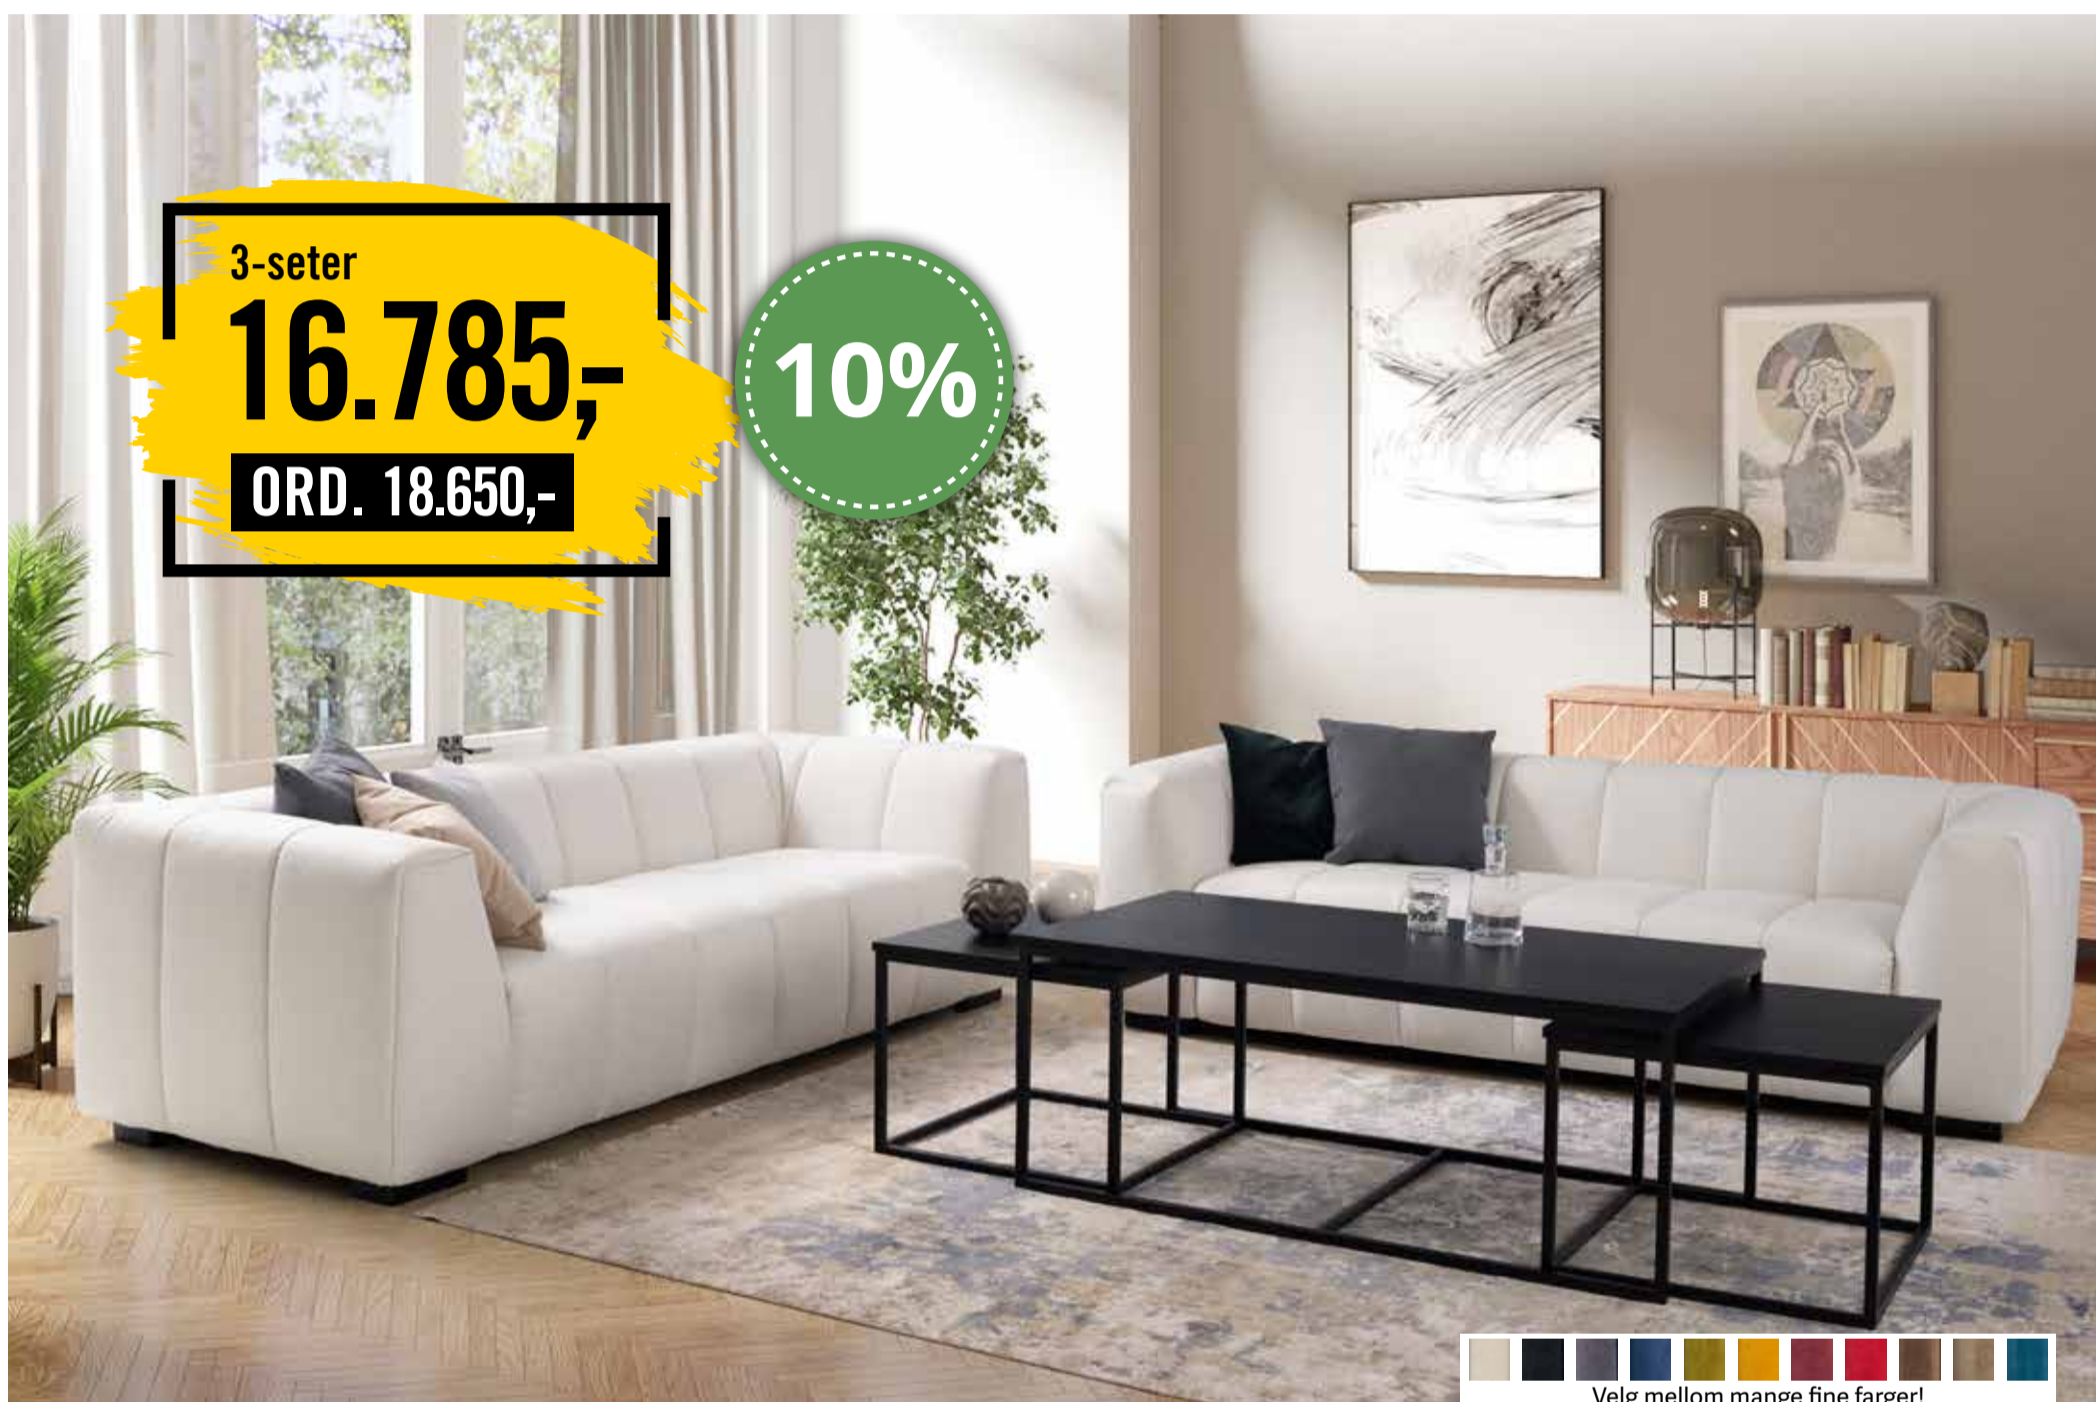

Salg

FOSSANO

▲ FOSSANO 3-seter i kampanjestoff. Mål: 3 seter 233x102 cm. CASØ BETWEEN sofabord sort. Mål: 130x65 + 2 stk. 57x57 cm. ORD. 12.095,- **NÅ 10.885,-**
HC TEPPE Venus 200x290 cm. **20.470,-**

Fossano – *Tilgjengelig i flere størrelser*

**Lekre kvalitetsmøbler
til fantastiske priser**